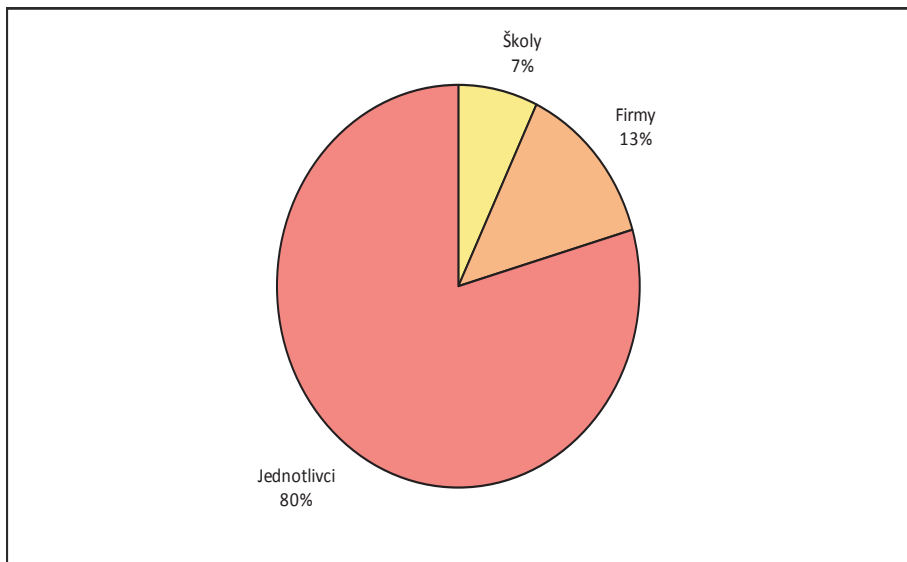

Adoptivní majitelé 2013 (zastoupení v %)