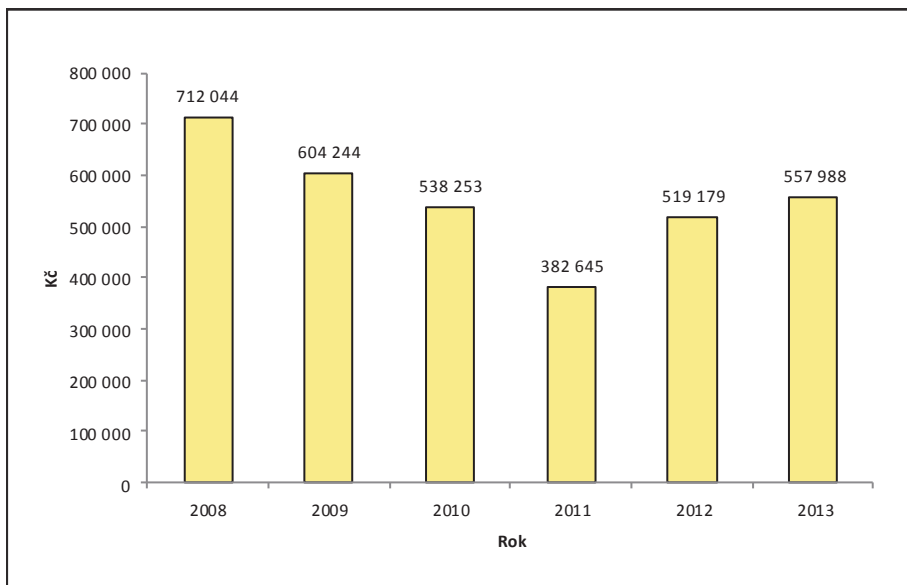

Adoptivní příspěvky v letech 2007 až 2013 (v Kč)